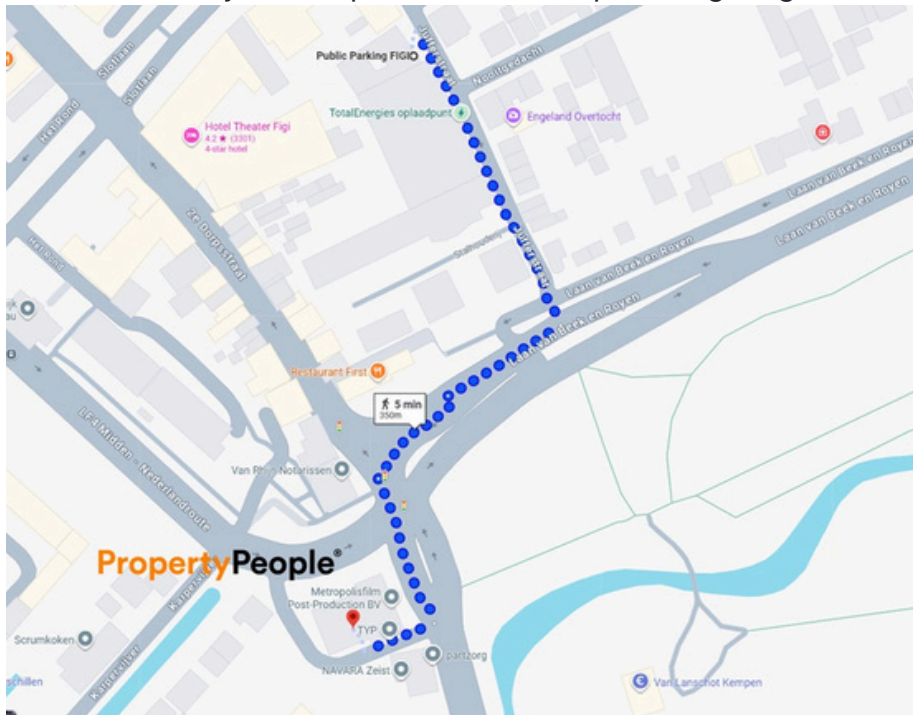

T: +31 - 85 060 25 92

www.propertypeople.nl

Kom je met de auto?

Let op: Navigeer dan naar *Openbare parkeergarage FIGI, Jufferstraat 42, 3701 AG Zeist.*

Hieronder vind je de looproute vanaf de parkeergarage naar PropertyPeople.

Openbaar Vervoer

PropertyPeople is ook bereikbaar met Openbaar Vervoer via **Station Driebergen-Zeist**.

Neem dan de bus (meestal lijn 74). Stap uit bij bushalte Molenweg. Dan kun je de hoofdweg blijven volgen, waarna je na 5 minuten lopen ons kantoor zult bereiken.

[Plan je reis met het OV en deelvervoer | 9292](#)